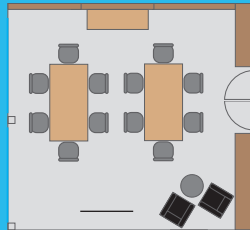

PIER 41

KILIMANJARO

KILIMANJARO FAKTEN

KAPAZITÄT

BLOCKTISCH
TAFEL

8 PERSONEN
12 PERSONEN

BLOCKTISCH

TAFEL

RAUM AUSSTATTUNG

TV-SCREEN
FLIPCHART
SCHREIBMATERIAL
TAGESLICHT
W-LAN
TRENNWAND

RAUMMIETE

HALBTAGS **CHF 160**

08 - 12H

13 - 18H

GANZTAGS **CHF 280**

08 - 18H

TV SCREEN

50 ZOLL
HDMI ANSCHLUSS
VGA ANSCHLUSS
USB 3 ANSCHLUSS

GRÖSSE

RAUM **34 QM**