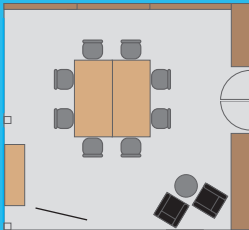

PIER 41

KILIMANJARO

KILIMANJARO FAKTEN

KAPAZITÄT

BLOCKTISCH
TAFEL

8 PERSONEN
12 PERSONEN

BLOCKTISCH

TAFEL

RAUM AUSSTATTUNG

TV-SCREEN
FLIPCHART
SCHREIBMATERIAL
TAGESLICHT
W-LAN
TRENNWAND

RAUMMIETE

HALBTAGS **CHF 160**

08 - 12H

13 - 18H

GANZTAGS **CHF 280**

08 - 18H

TV SCREEN

50 ZOLL
HDMI ANSCHLUSS
VGA ANSCHLUSS
USB 3 ANSCHLUSS

GRÖSSE

RAUM **34 QM**